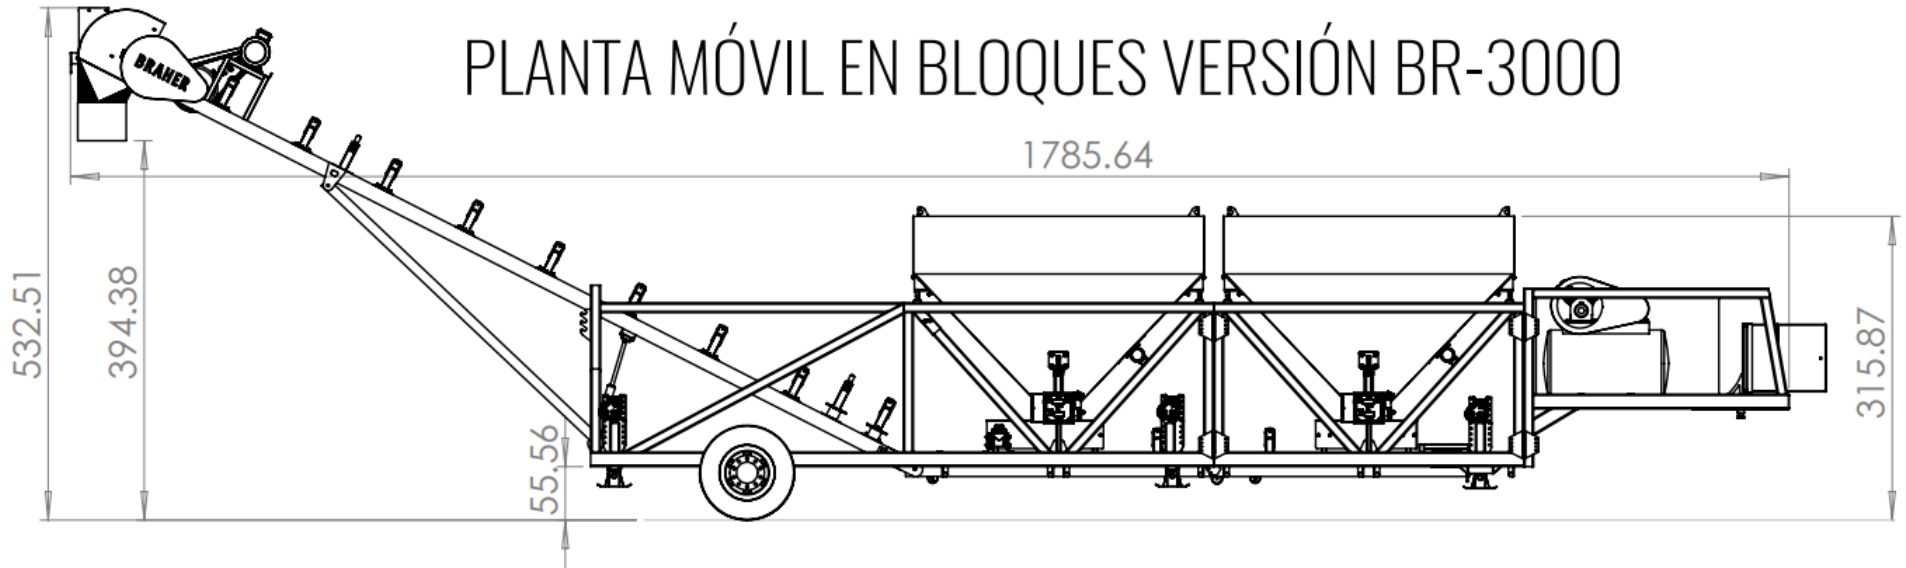

Materia prima de **calidad**

Expansible hasta 4 tolvas

Manejo **intuitivo**

Agilidad de **descarga**

 **Hasta 48 m³/h**

 **2 tolvas** (7.4 m³ c/u)

El balance perfecto entre capacidad **productiva** y ahorro en cuanto espacio de trabajo.

- Estructura **robusta** de fácil acceso para mantenimiento.
- **Unidad móvil** con **tirón quinta rueda** para traslado.
- Soporte de anclaje de tolva.
- **4 patines** de nivelación con **manivela de 25,000 LBS** c/u.
- Eje de 10 birlos de 30,000 lb, rin y llantas 22.5".
- Banda radial de **24" vulcanizada** con patrón en **espigas con sistema neumático** de levantamiento.
- **Sistema de pesaje preciso** con caja suma, celdas de carga, **displays indicativos** de peso vinculado a botonera para dosificación manual.
- **Sistema neumático** para dosificación de agregados tipo almeja con **sensor de apertura** de compuerta.
- **Compresor** con sistema de secado y lubricación.
- **Vibrador eléctrico de 1 Hp** incluido.
- **Regulador ferroresonante** para protección de sistema eléctrico.
- **Conectores ferrules** para prevenir falsos contactos.
- **Motoreductor** con freno magnético, ubicado en parte superior.
- Arnés auxiliar y guardas de seguridad.
- **Boca premezcladora** de agregados con manga plástica.
- Gabinete principal con **cofle rápido**.
- Bomba de agua de 3 x3 Hp con válvula check.
- **Cuenta litros** de 2" con sensor de pulsos.
- **Sistemas compatibles** con software de **automatización** estándar del mercado.

Expansible hasta 4 tolvas!

Fabricada en bloques para crecer a la par de tus proyectos.

Optimización de tiempos

Reducción de costos

Proceso agilizado

Mitigación de riesgos

INSTALACIÓN Y PUESTA EN MARCHA

Silos y plantas dosificadoras BRAHER

MEDIDAS | PLANTA BR 3000

*Dimensiones expresadas en centímetros. Consulta medidas específicas con un agente de ventas.

Síguenos:

Braher Mixers De México

 391 917 2040

 braher.com.mx